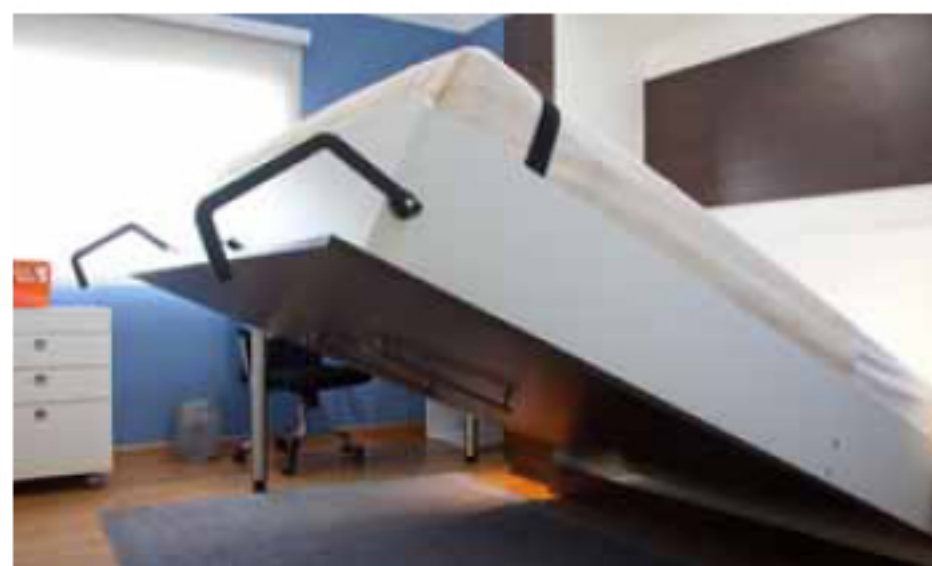

ESTILO

BANHEIRAS

EQUIPOTEL

COBERTURA COMPLETA
DA 49ª EDIÇÃO

SEU FORNECEDOR

CONJUNTO DE FIBRA

A paranaense Donaflor Mobília lança no mercado a linha Lilás, composta por um modelo de cadeira e dois tamanhos de mesas (0,75 m x 1 m x 1 m / 0,75 m x 2 m x 1 m). Tecidas artesanalmente, as peças são feitas de fibras sintéticas 100% recicláveis e possuem estrutura de alumínio. A empresa disponibiliza 28 opções de estofados para a cadeira. www.donaflormobilia.com.br.

LAMINADO À PROVA D'ÁGUA

Aquaclíc® é o novo piso de encaixe da Formica®, um produto de categoria Premium totalmente à prova d'água, que não dilata e não mancha quando exposto à umidade. Inicialmente disponível em dez exclusivos padrões madeirados - Santana, Pátina Old, Arusha, Wild Apple, Sumaúna, Walis Plum, Old Pekan, Alpino Wanut, Nogal Escuro e Acácia -, o piso vem em formato de régua e é composto por polímeros, materiais cerâmicos e coberto por resina à base de sílica. www.formica.com.br.

POLIDOR DE SAPATOS

Fabricado em 100% inox, o Polidox, da Jedal, é acionado automaticamente por sensor e permite lustrar e polir o calçado de duas pessoas ao mesmo tempo, pois possui dois lados independentes. www.jedox.com.br.

CAMA E MESA RETRÁTEIS

A franco-brasileira Lit Concept apresenta novidades em mobiliário funcional: cama e mesa retrátéis. Desenvolvida para utilização diária, a Cama Retrátel Lit Concept, que fechada parece ser um simples armário, possui estrutura em MDF/MDP e está disponível nos tamanhos casal e solteiro. Já a Mesa Extensível Royale é feita de madeira articulada e com uma simples manipulação transforma uma mesa redonda de quatro lugares em uma quadrada de oito. O produto está disponível em dois tamanhos 1,20 m e 1,40 m de diâmetro. www.litconcept.com.br.