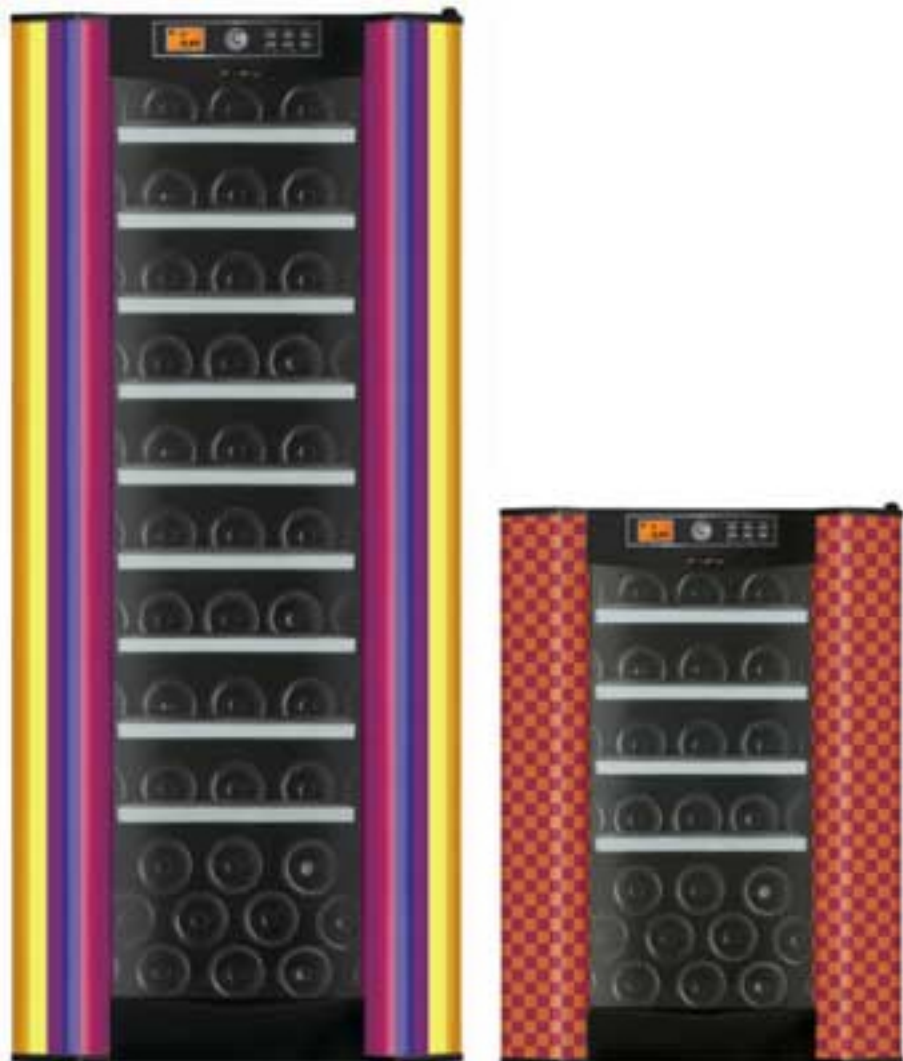

Sophistiqué, a nova linha da Art des Caves com assinatura Bya Barros

profissional.

São quatro diferentes estampas para o já conceituado modelo **Sophistiqué** , com as opções para 40 e 70 garrafas. A novidade está à venda na **Bya Barros Express** , nova loja da arquiteta, e também nas sete unidades **Maison des Caves** distribuídas pelo Brasil. O modelo **Sophistiqué** alinha tecnologia ao design moderno e apresenta o termostato em um inovador painel com visor de cristal líquido retro-iluminado, que com simples toque na tecla de atalho, realiza um ajuste preciso para os variados tipos de vinho. Com os novos acabamentos by *Bya Barros*, seus rótulos receberão um toque a mais de charme e personalidade.

A linha foi lançada com parte da renda à *Associação de Mulheres Cristãs*.

Brastemp e as linhas You, Retrô e PLA: cor e estilo

Para os mais descolados, o minirrefrigerador **Brastemp Retrô** e a **Linha You** são ideais para quem presentear com muito estilo. O minirrefrigerador é o primeiro no mercado brasileiro que remete aos modelos do passado. O design inspirado nos anos 50 traz a logomarca Brastemp e puxadores originais da década. O aparelho tem espaço para armazenar até oito latas, separador de garrafas, congelador e gaveta multiuso. Todo o conforto com um visual super vintage.

Além do colorido do Brastemp Retrô, o branco também se transforma na Linha You. Definitivamente, foi-se o tempo em que linha branca era só branca. Na You, é possível dar um visual mais moderno e vibrante com as opções de nove cores: branca, inox, preta, areia, bambu, turquesa, coral, berinjela e vermelha – e até a combinação entre elas, no caso dos refrigeradores. Além da opção de personalizar o fogão com diferentes funcionalidades. Tudo para deixar o presente com a cara do presenteado.