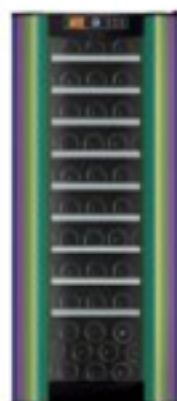

## Adegas com charme

NOVEMBRO 9, 2010 POR [ROBERTA GARRIDO](#) [DEIXE UM COMENTÁRIO](#)

Conhecida pelas suas adegas climatizadas de estilo, a [Art dês Caves](#) traz uma novidade para este fim de ano. Em parceria inédita com a arquiteta Bya Barros, a marca lança linha assinada especialmente pela profissional. São quatro diferentes estampas para o já conceituado modelo Sophistiqué, com as opções para 40 e 70 garrafas. A novidade está à venda na Bya Barros Express, nova loja da arquiteta, além de estar nas sete unidades Maison des Caves pelo Brasil. Aliando tecnologia ao design moderno, o modelo Sophistiqué apresenta o termostato em um inovador painel com visor de cristal líquido retro-iluminado, que com simples toque na tecla de atalho, realiza um ajuste preciso para os variados tipos de vinho. O primeiro lote de adegas by Bya Barros, composto por 30 unidades, terá 5% de sua renda destinada à Associação de Mulheres Cristãs.