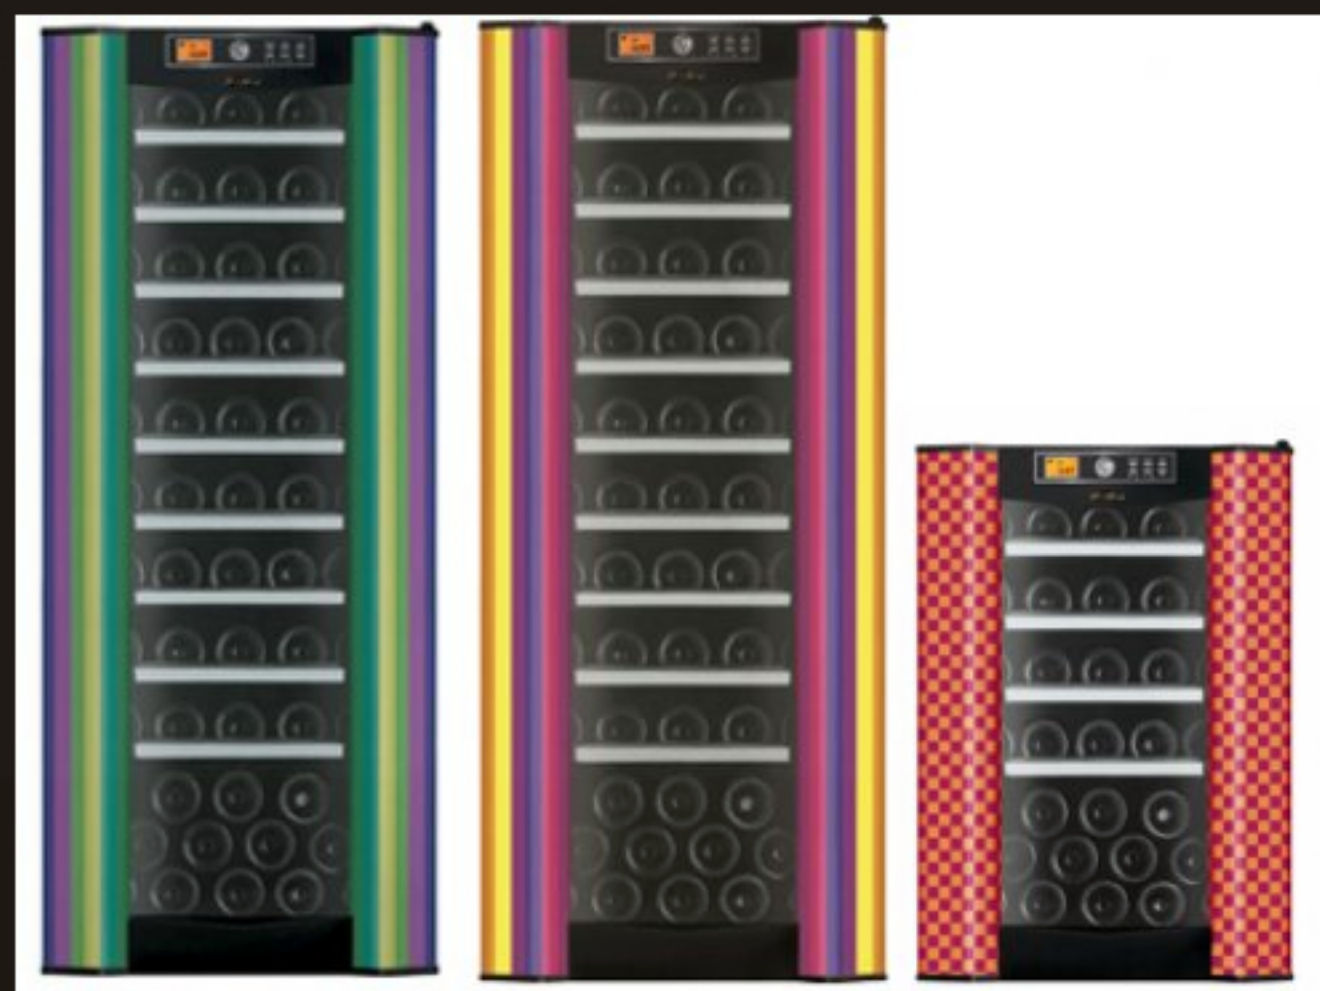

Art des Caves lança linha by Bya Barros

Como forma de ação social, o primeiro lote de adegas by Bya Barros, composto por 30 unidades, terá 5% de sua renda destinada à Associação de Mulheres Cristãs.

Redação Black Card Lifestyle

[Voltar](#)

A Art des Caves acaba de lançar uma nova linha de adegas, em uma parceria inédita com a arquiteta Bya Barros. Assinados pela profissional, receberam quatro diferentes estampas para o já conceituado modelo Sophisticqué, para as opções de 40 e 70 garrafas.

Ele alinha tecnologia ao design moderno e apresenta o termostato em um inovador painel com visor de cristal líquido retroiluminado, que com simples toques nas teclas de atalho, realiza ajuste preciso para os variados tipos de vinho.

A novidade está à venda na Bya Barros expreS, nova loja da arquiteta, e também nas sete unidades Maison des Caves distribuídas pelo Brasil. Os preços variam entre R$ 5290 (para 40 garrafas) a R$ 7560 (para 70 garrafas).

Canyon Ranch SpaClub, no Queen Mary 2
PARA AQUELES QUE DESEJAM FAZER UM CRUZEIRO REPLETO DE AMEN...

Johnson Health Tech lança linha Matrix Livestrong de bicicletas Indoor
A JOHNSON HEALTH TECH ANUNCIOU UMA LINHA PROFISSIONAL DE B...

Novas motos BMW BMW K1600GT e K1600GTL
A BMW ANUNCIOU, NO INTERMOT COLOGNE 2010, EM COLÔNIA...