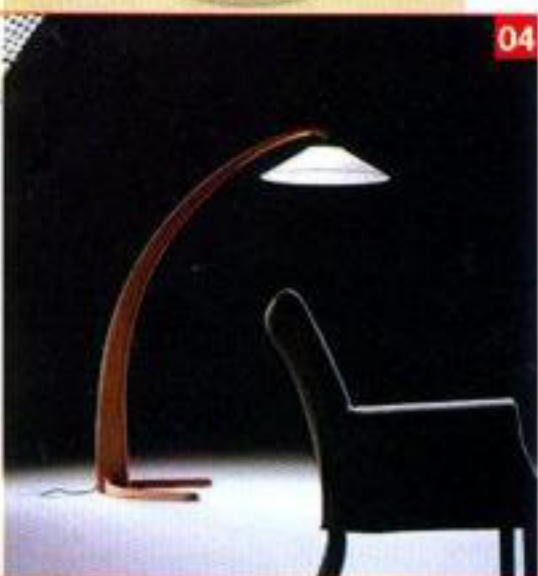

COMPLEMENTOS

01

02

01. ABITARI | Em linhas minimalistas, o abajur Alumínio (41 x 21 cm) possui base e cúpula em acetato escovado prateado.

02. ART DES CAVES | O Minibar (47 x 62 x 50 cm) tem acabamento em aço inox escovado, mas pode ser fabricado sob encomenda nas cores preto, branco e prata. O produto tem prateleira fixa, cesto, porta com resistência e opção de porta invertida.

03. ART MAISON | O abajur Pássaro Areia (30 x 45 cm) é feito em 50% poliéster e 50% polietileno, com base cromada.

04. CASUAL MÓVEIS | Fabricada pela Flexform, com exclusividade para a Casual Móveis, a luminária Lâmpada 56 (60 x 140 x 170 cm) é feita em nogueira com acabamento em laca.

05. EUROPA | Os *Filtros de Entrada Europa* são apresentados em quatro modelos, com tanque em aço inox nas versões com vazão entre 650 litros/hora e 3.350 litros/hora. Todos os modelos possuem sistema de controle das funções de filtragem e de retrolavagem.

03

04

05