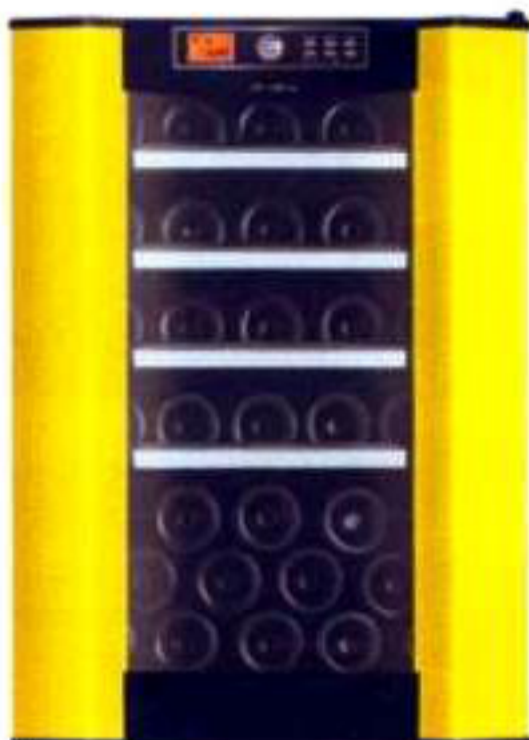

RELÓGIO DIVERTIDO

Os objetos unem o útil ao agradável, já que são funcionais, bonitos e dão um toque único e diferente à decoração da sala ou da cozinha.

Onde encontrar

www.tuttile.com.br

ADEGA SOPHISTIQUE 40 COLORS

Com design moderno e alarmes de porta aberta e de temperatura, a adega tem um diferenciado painel com visor de cristal líquido retroiluminado onde, com simples toques nas teclas de atalho, você regula a temperatura ideal para tintos, brancos ou espumantes.

Onde encontrar

www.artdescaves.com.br

BATEDEIRA STAND MIXER

Com diversos acessórios opcionais, esta batedeira é considerada um ícone de design e performance. Está disponível nas cores: vermelho imperial, preto ônix e branco.