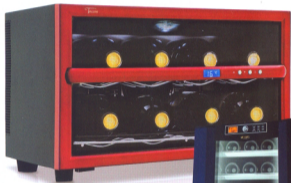

# Utensílios

Por Aroldo de Oliveira

Adega Tocave modelo TBD. Com formato horizontal, tem painel digital, termostato para controle da temperatura e luz interna. Disponível na cor preta com a porta vermelha ou prata. R\$ 499,00 – [www.tocave.com.br](http://www.tocave.com.br) – SAC: 0800 77 07 666

Termo anel com tampa e termômetro para vinho.  
Casamarela Utilidades: Av. Celso Garcia 656, Brás,  
Tel.: (11) 2081 4141

Art des Caves relançou dois grandes sucessos – Sophisticqué 40 e Sophisticqué 70 – em mais de 10 novas cores. As versões Sophisticqué 40 e 70 têm capacidade para armazenar 40 ou 70 garrafas respectivamente e, por meio de um visor de LCD permitem, depois de um único clique nas teclas de atalho, manter vinhos na temperatura ideal para degustação.  
[www.artdescaves.com.br](http://www.artdescaves.com.br)  
Tel.: (11) 5525 2400.